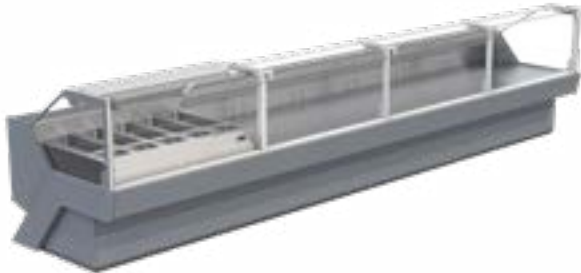

937

Ulkokorkeus (mm)

870, 1170

Ulkosyvyys (mm)

1330

VELVET N HOT TABLE

Palvelukaluste, jossa vesihaude kuumien ruokien esillepanoon ja myyntiin.

AVAINHYÖDYT